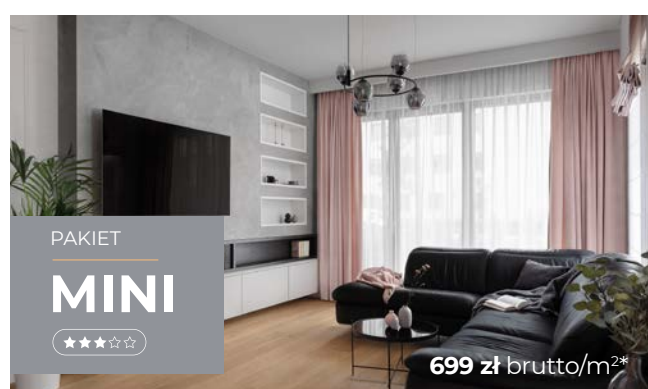

Pakiety wykończeniowe GALERIE VENIS

Z myślą o Państwa wygodzie pragniemy zaproponować współpracę z doświadczonym i zaufanym zespołem architektów i projektantów wnętrz, którzy wiedzą, jak zaaranżować stylową przestrzeń, idealnie dopasowaną do Państwa potrzeb.

Co zyskujesz wybierając nasz pakiet wykończeniowy?

Czas

Pieniądze

Elastyczność

Rękojmia

Pieniądze i czas:

Oszczędność **15% VAT** na wszystkich produktach dostarczonych w ramach pakietu wykończeniowego.

Szybsze wykończenie mieszkania, to szansa na szybsze zamieszkanie w nim.