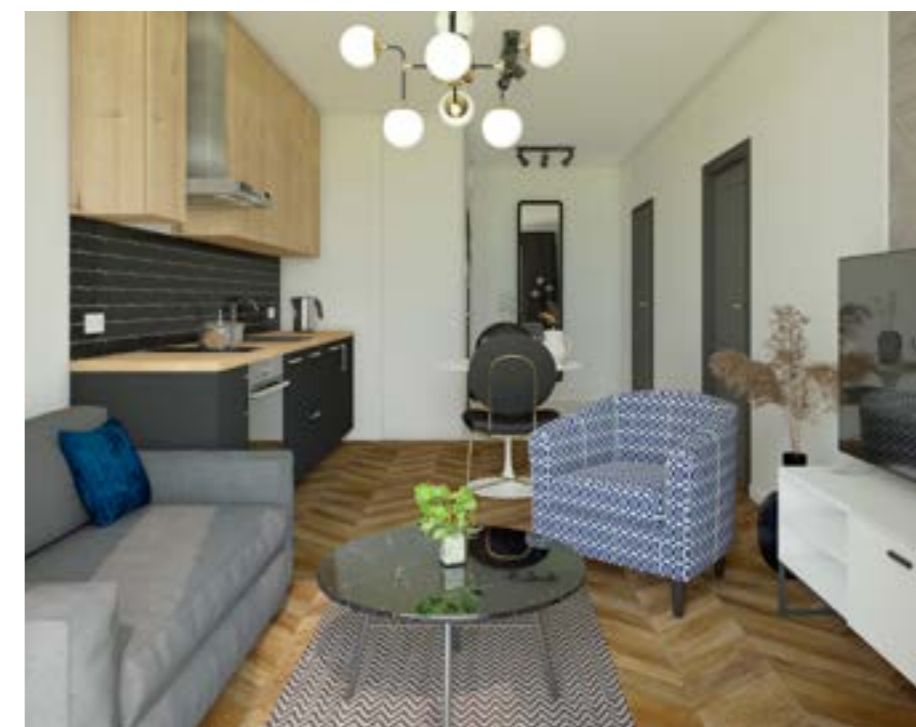

# KUCHNIA

AGD

Przykładowa aranżacja

Ceny brutto

Długość zabudowy meblowej	Standard BASIC	Standard PREMIUM
2 mb	18 081 zł	22 694 zł
3 mb	20 849 zł	27 306 zł
4 mb	22 694 zł	29 151 zł

Kuchnia w standardzie PREMIUM MODERN - wizualizacja