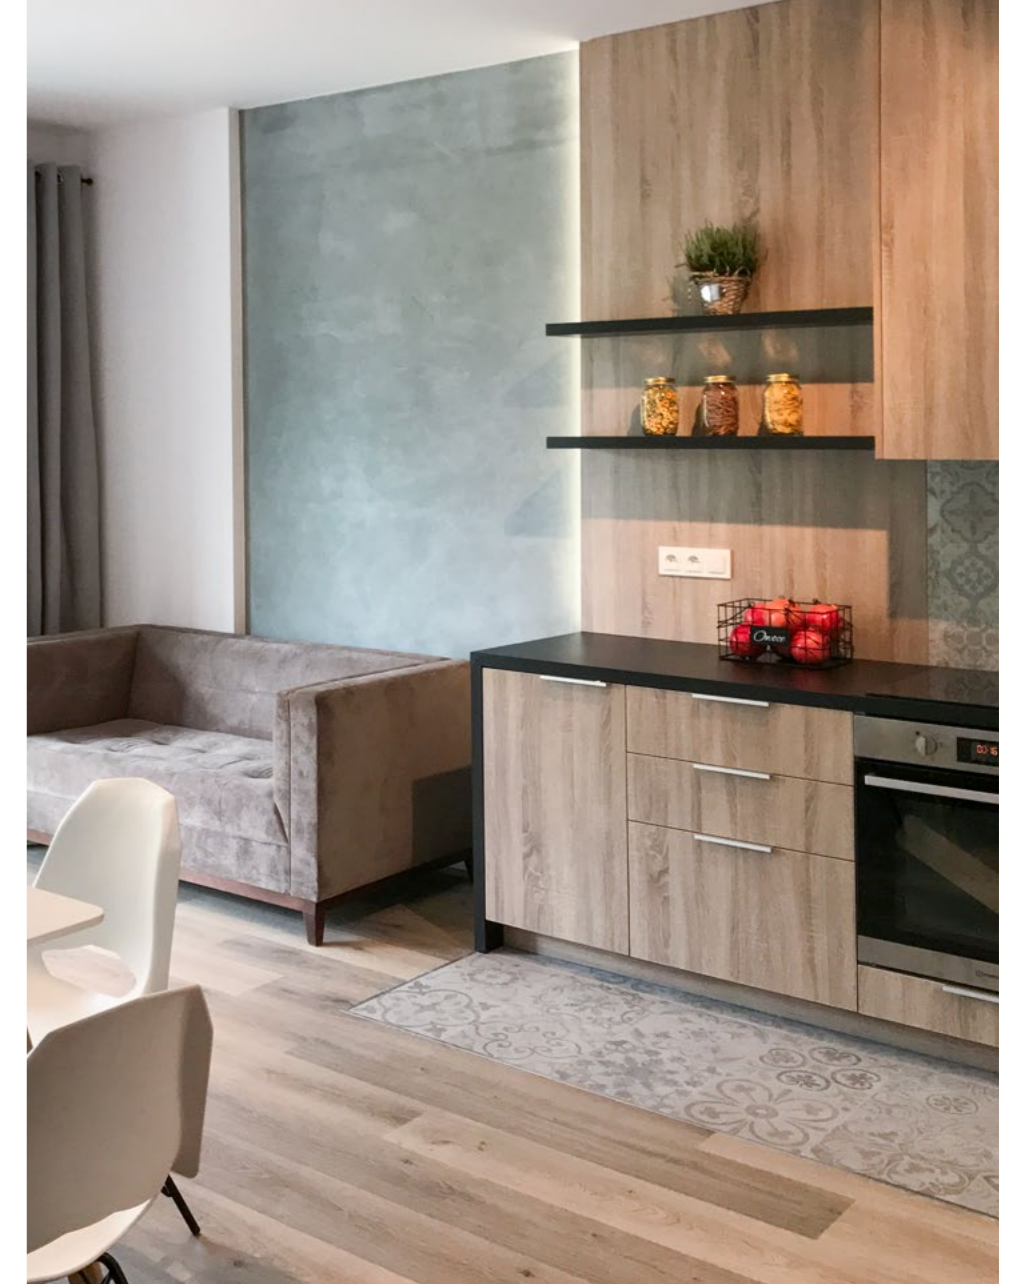

| 128mm,  
| Aluminiowy, biały połysk

Pakiet Kuchnia