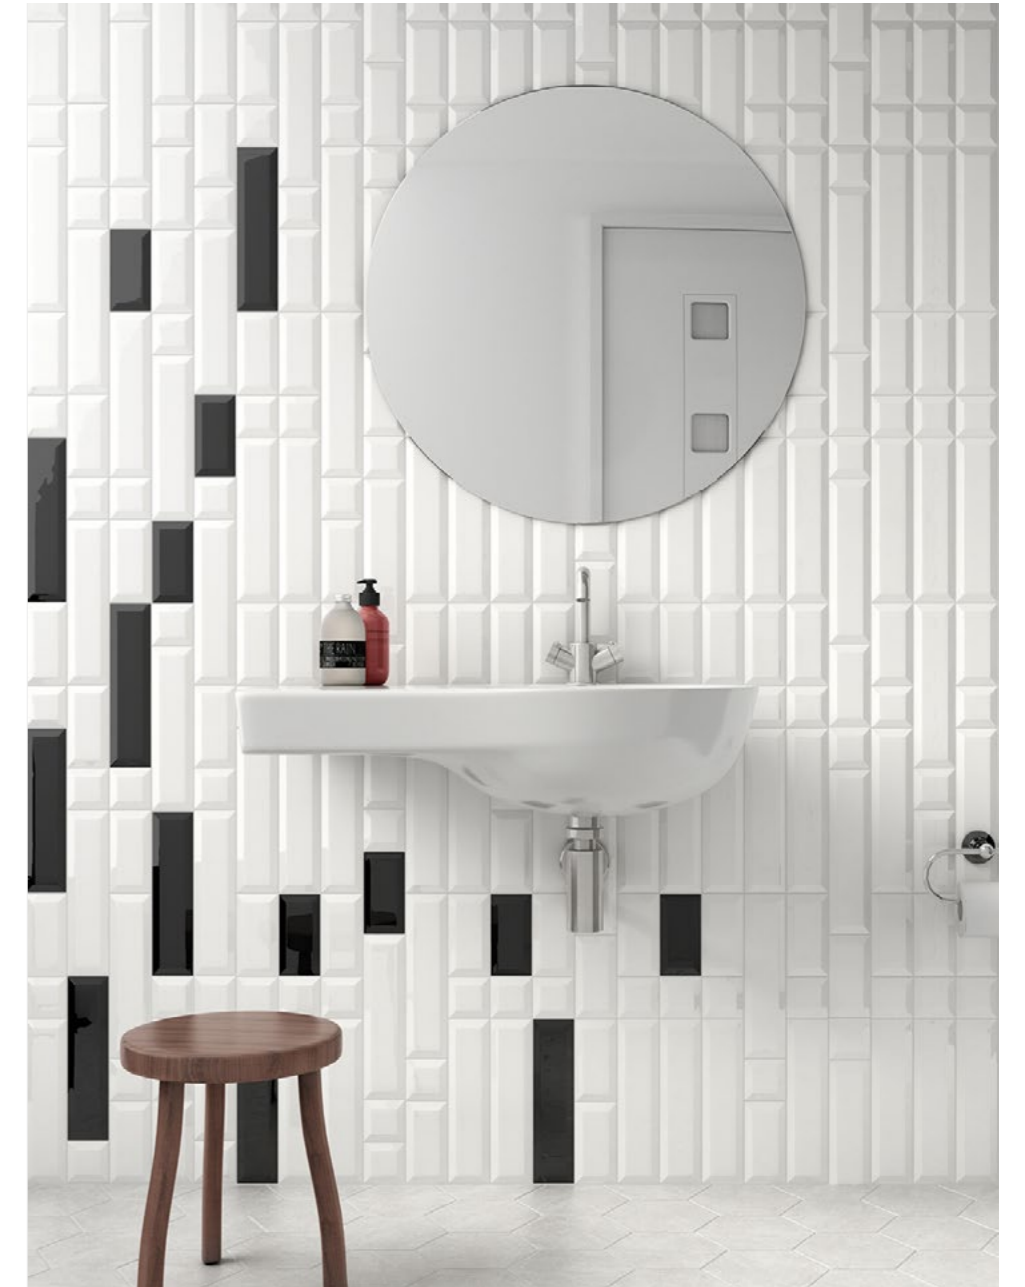

**Equipe Metro**  
I Olive, 7,5x15cm

**Equipe Metro**  
I Black, 7,5x15cm

**Equipe Metro**  
I Black Matt, 7,5x15cm

**Equipe Metro**  
I Blue, 7,5x15cm

**Equipe Metro**  
I Cream, 7,5x15cm

**Equipe Metro**  
I Dark Grey, 7,5x15cm

**Equipe Metro**  
I Rosso, 7,5x15cm

**Equipe Metro**  
I White Matt, 7,5x15cm

**Equipe Metro**  
I Silver, 7,5x15cm

**Equipe Metro**  
I White, 7,5x15cm

**Equipe Masia**  
I Blanco, 7,5x30cm

**Equipe Masia**  
I Blanco Mate, 7,5x30cm